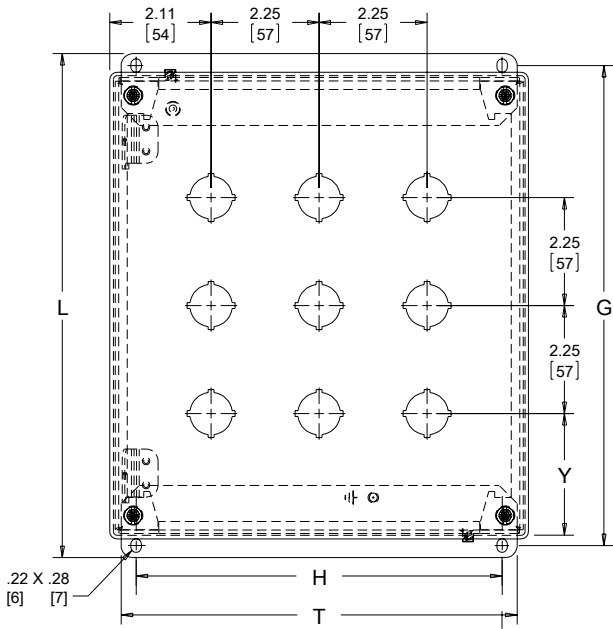

Catalog Number	AxBxC in.	AxBxC mm	Hole Size	Number of Holes	Gauge	Mounting G x H (in.)	Mounting G x H (mm)	Overall L x W (in.)	Overall L x W (mm)	T (in.)	T (mm)	Y (in.)	Y (mm)	Color
E1PBX	4.00 x 4.00 x 4.75	102 x 102 x 121	30.5 mm	1	16	4.50 x 3.12	114 x 79	5.00 x 4.22	127 x 107	3.75	95	2.11	54	Gray
E1PBXY	4.00 x 4.00 x 4.75	102 x 102 x 121	30.5 mm	1	16	4.50 x 3.12	114 x 79	5.00 x 4.22	127 x 107	3.75	95	2.11	54	Yellow
E1PBXM	4.00 x 4.00 x 4.75	102 x 102 x 121	22.5 mm	1	16	4.50 x 3.12	114 x 79	5.00 x 4.22	127 x 107	3.75	95	2.11	54	Gray
E1PBXMY	4.00 x 4.00 x 4.75	102 x 102 x 121	22.5 mm	1	16	4.50 x 3.12	114 x 79	5.00 x 4.22	127 x 107	3.75	95	2.11	54	Yellow
E2PBX	6.00 x 4.00 x 4.75	152 x 102 x 121	30.5 mm	2	14	6.50 x 3.12	165 x 79	7.00 x 4.22	178 x 107	3.75	95	1.98	50	Gray
E2PBXY	6.00 x 4.00 x 4.75	152 x 102 x 121	30.5 mm	2	14	6.50 x 3.12	165 x 79	7.00 x 4.22	178 x 107	3.75	95	1.98	50	Yellow
E2PBXM	6.00 x 4.00 x 4.75	152 x 102 x 121	22.5 mm	2	14	6.50 x 3.12	165 x 79	7.00 x 4.22	178 x 107	3.75	95	1.98	50	Gray
E2PBXMY	6.00 x 4.00 x 4.75	152 x 102 x 121	22.5 mm	2	14	6.50 x 3.12	165 x 79	7.00 x 4.22	178 x 107	3.75	95	1.98	50	Yellow
E3PBX	8.00 x 4.00 x 4.75	203 x 102 x 121	30.5 mm	3	14	8.50 x 3.12	216 x 79	9.00 x 4.22	229 x 107	3.75	95	1.86	47	Gray
E3PBXY	8.00 x 4.00 x 4.75	203 x 102 x 121	30.5 mm	3	14	8.50 x 3.12	216 x 79	9.00 x 4.22	229 x 107	3.75	95	1.86	47	Yellow
E3PBXM	8.00 x 4.00 x 4.75	203 x 102 x 121	22.5 mm	3	14	8.50 x 3.12	216 x 79	9.00 x 4.22	229 x 107	3.75	95	1.86	47	Gray
E3PBXMY	8.00 x 4.00 x 4.75	203 x 102 x 121	22.5 mm	3	14	8.50 x 3.12	216 x 79	9.00 x 4.22	229 x 107	3.75	95	1.86	47	Yellow
E4PBX	10.00 x 4.00 x 4.75	254 x 102 x 121	30.5 mm	4	14	10.50 x 3.12	267 x 79	11.00 x 4.22	279 x 107	3.75	95	1.73	44	Gray
E4PBXY	10.00 x 4.00 x 4.75	254 x 102 x 121	30.5 mm	4	14	10.50 x 3.12	267 x 79	11.00 x 4.22	279 x 107	3.75	95	1.73	44	Yellow
E4PBXM	10.00 x 4.00 x 4.75	254 x 102 x 121	22.5 mm	4	14	10.50 x 3.12	267 x 79	11.00 x 4.22	279 x 107	3.75	95	1.73	44	Gray
E4PBXMY	10.00 x 4.00 x 4.75	254 x 102 x 121	22.5 mm	4	14	10.50 x 3.12	267 x 79	11.00 x 4.22	279 x 107	3.75	95	1.73	44	Yellow
E4SPBX	7.25 x 6.25 x 4.75	184 x 159 x 121	30.5 mm	4	14	7.75 x 5.38	197 x 137	8.25 x 6.47	210 x 164	6.00	152	2.61	66	Gray
E4SPBXM	7.25 x 6.25 x 4.75	184 x 159 x 121	22.5 mm	4	14	7.75 x 5.38	197 x 137	8.25 x 6.47	210 x 164	6.00	152	2.61	66	Gray
E6PBX	9.50 x 6.25 x 4.75	241 x 159 x 121	30.5 mm	6	14	10.00 x 5.38	254 x 137	10.50 x 6.47	267 x 164	6.00	152	2.61	66	Gray
E6PBXY	9.50 x 6.25 x 4.75	241 x 159 x 121	30.5 mm	6	14	10.00 x 5.38	254 x 137	10.50 x 6.47	267 x 164	6.00	152	2.61	66	Yellow
E6PBXM	9.50 x 6.25 x 4.75	241 x 159 x 121	22.5 mm	6	14	10.00 x 5.38	254 x 137	10.50 x 6.47	267 x 164	6.00	152	2.61	66	Gray
E6PBXMY	9.50 x 6.25 x 4.75	241 x 159 x 121	22.5 mm	6	14	10.00 x 5.38	254 x 137	10.50 x 6.47	267 x 164	6.00	152	2.61	66	Yellow
E9PBX	9.50 x 8.25 x 4.75	241 x 210 x 121	30.5 mm	9	14	10.00 x 7.62	254 x 194	10.50 x 8.72	267 x 221	8.25	210	2.61	66	Gray
E9PBXM	9.50 x 8.50 x 4.75	241 x 216 x 121	22.5 mm	9	14	10.00 x 7.62	254 x 194	10.50 x 8.72	267 x 221	8.25	210	2.61	66	Gray
E10PBX	14.00 x 6.25 x 4.75	356 x 159 x 121	30.5 mm	10	14	14.50 x 5.38	368 x 137	15.00 x 6.47	381 x 164	6.00	152	2.61	66	Gray
E10PBXM	14.00 x 6.25 x 4.75	356 x 159 x 121	22.5 mm	10	14	14.50 x 5.38	368 x 137	15.00 x 6.47	381 x 164	6.00	152	2.61	66	Gray
E12PBX	11.75 x 8.50 x 4.75	298 x 216 x 121	30.5 mm	12	14	12.25 x 7.62	311 x 194	12.75 x 8.72	324 x 221	8.25	210	2.61	66	Gray
E12PBXM	11.75 x 8.50 x 4.75	298 x 216 x 121	22.5 mm	12	14	12.25 x 7.62	311 x 194	12.75 x 8.72	324 x 221	8.25	210	2.61	66	Gray
E16SPBXV	20.75 x 6.25 x 4.75	527 x 159 x 121	30.5 mm	16	14	21.25 x 5.38	540 x 137	21.75 x 6.47	552 x 164	6.00	152	2.61	66	Gray
E16SPBXVM	20.75 x 6.25 x 4.75	527 x 159 x 121	22.5 mm	16	14	21.25 x 5.38	540 x 137	21.75 x 6.47	552 x 164	6.00	152	2.61	66	Gray
E16PBX	11.75 x 10.75 x 4.75	298 x 273 x 121	30.5 mm	16	14	12.25 x 9.88	311 x 251	12.75 x 10.97	324 x 279	10.50	267	2.61	66	Gray
E16PBXM	11.75 x 10.75 x 4.75	298 x 273 x 121	22.5 mm	16	14	12.25 x 9.88	311 x 251	12.75 x 10.97	324 x 279	10.50	267	2.61	66	Gray
E20PBX	14.00 x 10.75 x 4.75	356 x 273 x 121	30.5 mm	20	14	14.50 x 9.88	368 x 251	15.00 x 10.97	381 x 279	10.50	267	2.61	66	Gray
E20PBXM	14.00 x 10.75 x 4.75	356 x 273 x 121	22.5 mm	20	14	14.50 x 9.88	368 x 251	15.00 x 10.97	381 x 279	10.50	267	2.61	66	Gray
E25PBX	14.00 x 13.00 x 4.75	356 x 330 x 121	30.5 mm	25	14	14.50 x 12.12	368 x 308	15.00 x 13.22	381 x 336	12.75	324	2.61	66	Gray
E25PBXM	14.00 x 13.00 x 4.75	356 x 330 x 121	22.5 mm	25	14	14.50 x 12.12	368 x 308	15.00 x 13.22	381 x 336	12.75	324	2.61	66	Gray